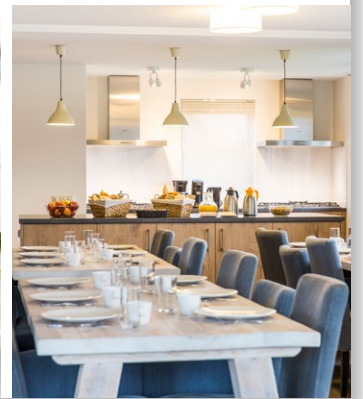

Landal Waterparc Veluwemeer

Landal Waterparc Veluwemeer ligt direct aan het Veluwemeer, op zo'n 7 km van Harderwijk. De prachtige appartementen aan de jachthaven en sfeervolle villa's bieden een zeer comfortabel verblijf. De watersportmogelijkheden van het Veluwemeer geven een unieke onderbreking van uw vergadering.

De mogelijkheden

Het park beschikt over 200 villa's en 100 appartementen, Panoramarestaurant met zicht op de jachthaven en verschillende vergadermogelijkheden. Het is uitermate geschikt voor het organiseren van:

- Events voor elke groepsgrootte zoals afdelingsuitjes en feestavonden (van 2 tot 1.500 personen)
- Eén- of meerdaagse vergaderingen
- Dit park is ook exclusief te huren als 'je eigen park'